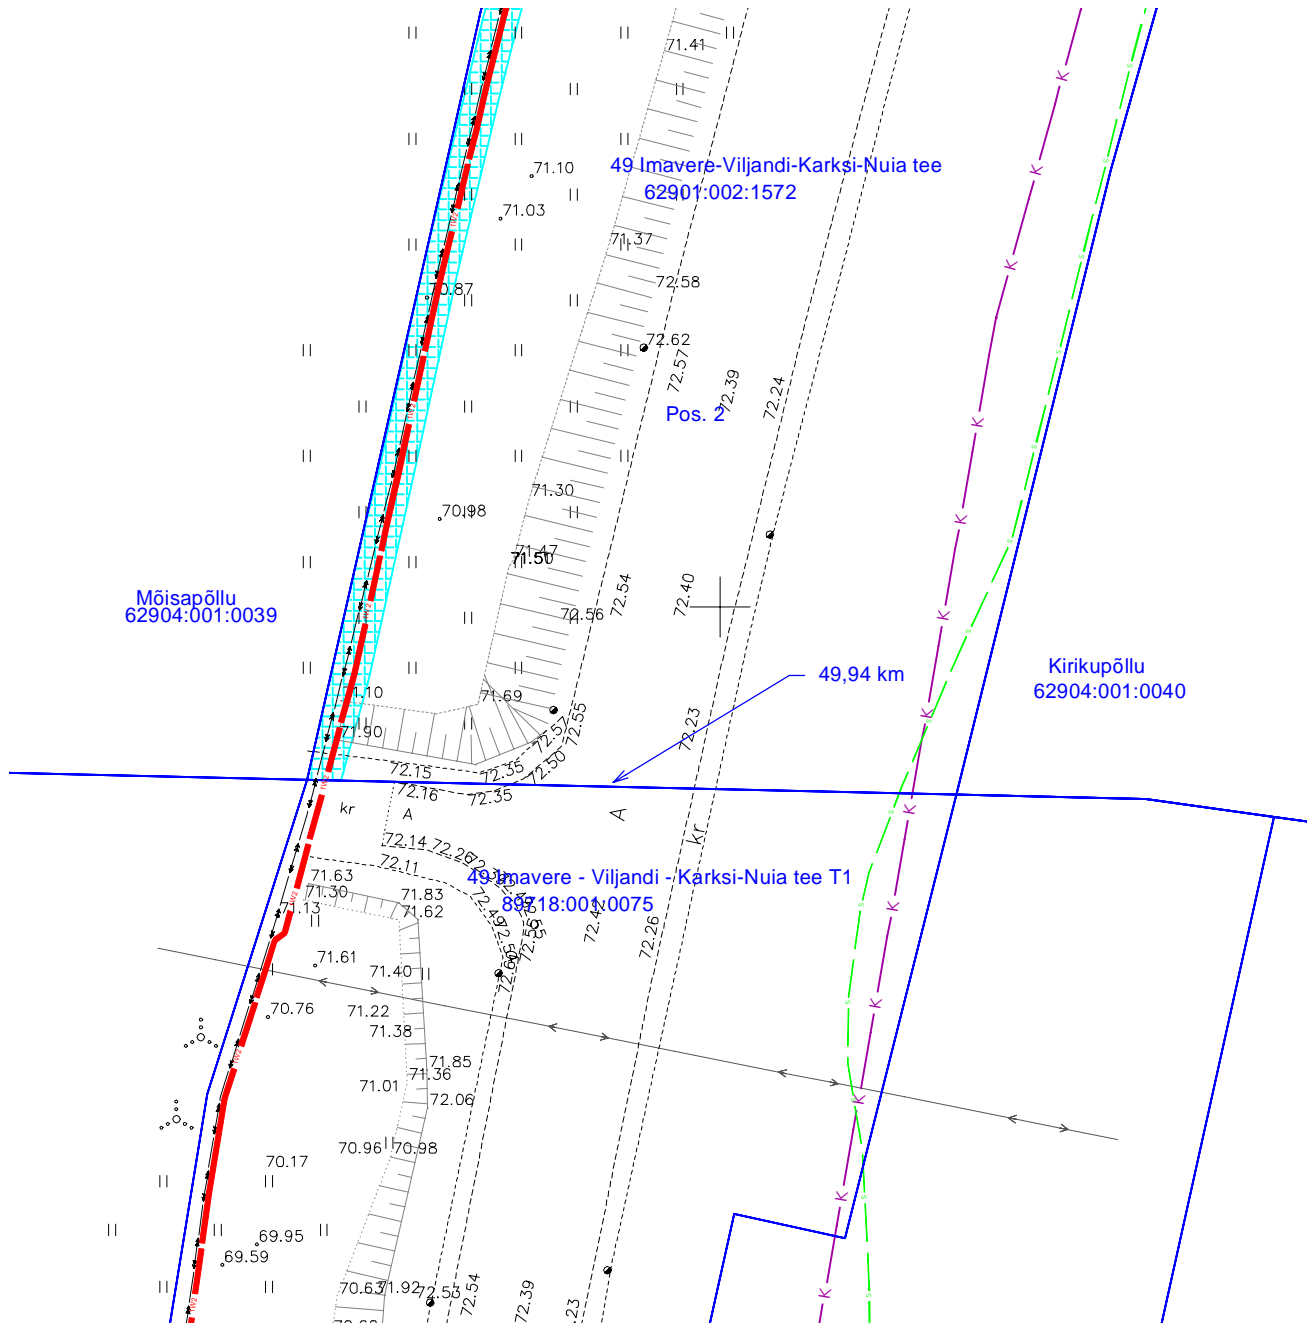

Isikliku kasutusõiguse ala plaan
 49 Imavere - Viljandi - Karksi-Nuia tee (62901:002:1572)
 Mustivere külas Viljandi vallas Viljandi maakonnas
 M 1:500; A4

Jrk. nr	IKÕ ala Pos nr	Kinnistu registriosa number	Katastriüksuse tunnus, nimi ja sihtotstarve	Asukoht riigitee suhtes	Ala pindala, m ²
1	Pos. 1	10268050	49 Imavere - Viljandi - Karksi-Nuia tee Transpordimaa	49 Imavere - Viljandi - Karksi-Nuia tee km. 48,48-49,24	1008
2	Pos. 2			49 Imavere - Viljandi - Karksi-Nuia tee km. 49,49-49,94	1094

-  Kasutusõiguse ala [2102 m²]
-  Proj. 15 kV maakaabelliin
-  Katastriüksuse piir